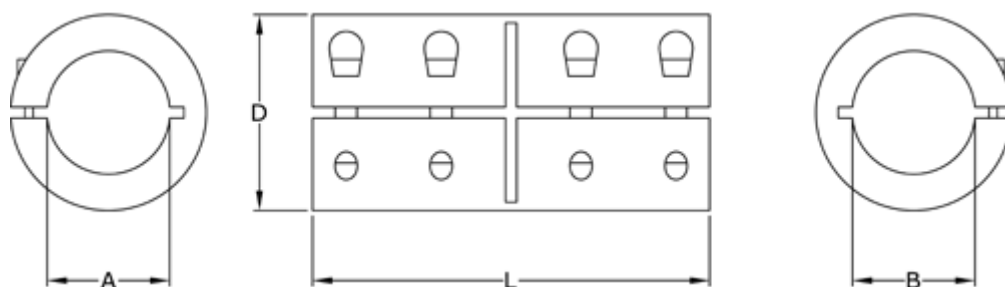

Varenummer: 3323046501025
Beskrivelse: Fast kobling str. 25 boring 25/25 mm
Slidset, Stål

Mål

A = 25
B = 25
D = 45
L = 75
Skrue = M6x16